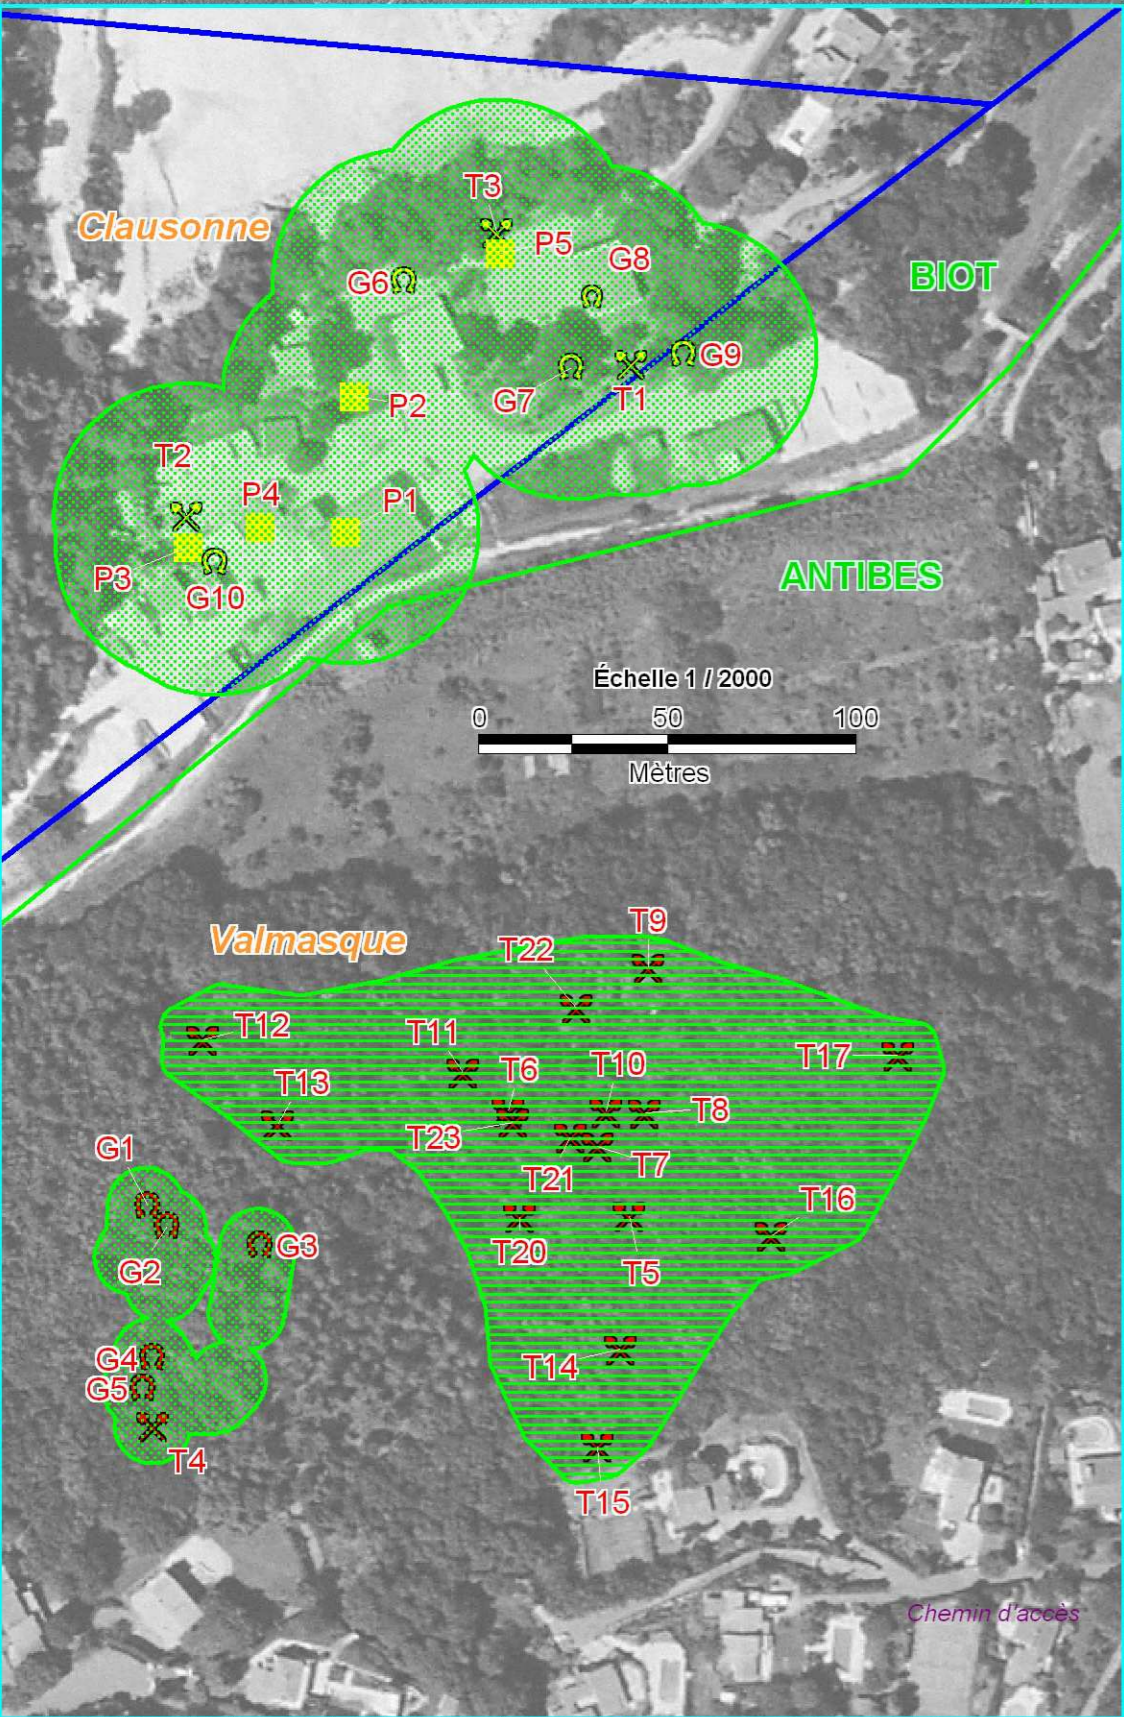

ROQUEFORT LES PINS

VILLENEUVE LOUBET

BIOT

ANTIBES

VALMASQUE

CONCESSIONS du BOIS de la GARDE et de VALMASQUE (06)

CARTE D'ALEA MOUVEMENT DE TERRAIN

ECHELLE : 1 / 12 500

Limites administratives

- CONCESSION
- COMMUNE

Travaux miniers

- Tranchée d'exploitation observée
- Tranchée d'exploitation non observée

Ouvrages miniers de surface

- Puits observé
- Puits non observé
- Galerie ou descendrière observée
- Galerie ou descendrière non observée

Aléa effondrement localisé

- Aléa faible sur travaux avérés

Aléa tassement

- Aléa faible

Rapport BRGM/RP 59625-FR  
Décembre 2011

Annexe 2